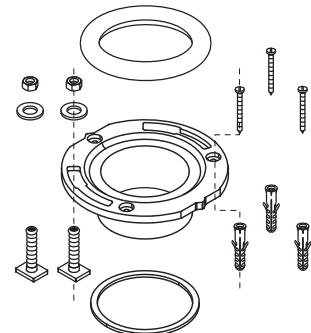

Model Toilet/รุ่น	Bowl/โถสุขภัณฑ์	Seat/ฝารองนั่ง
K-22274X-**	K-96057X-**	K-4653X-**

18357-SP
Closet Spud Assy
ชุดข้อต่อน้ำเข้า
โถสุขภัณฑ์

GP1013092**
(2 ea)
Bolt Caps
ชุดฝาครอบนอตยึด
โถสุขภัณฑ์ (2 ชุด)

K-4653X-**
French Curve Elongated Toilet Seat
ฝารองนั่งแบบอีลองเกต รุ่นเฟรนช์เคิร์ฟ

1123749
Hardware
Pack
ชุดนอตยึด
ฝารองนั่ง

1042534
Floor Flange Accessory Pack
ชุดอุปกรณ์หน้าแปลนยึดโถสุขภัณฑ์

**Finish/color code must be specified when ordering.

**ระบุรหัสสี/สีเคลือบผิว/สีในการสั่งซื้อผลิตภัณฑ์