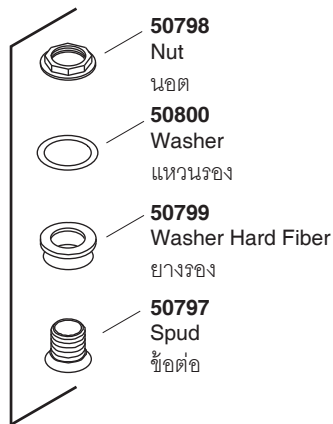

Model Toilet/รุ่น	Bowl/โถสุขภัณฑ์	Seat/ฝารองนั่ง
K-22274X-**	K-96057X-**	K-4653X-**

18357-SP
Closet Spud Assy
ชุดข้อต่อน้ำเข้า
โถสุขภัณฑ์

GP1013092**
(2 ea)
Bolt Caps
ชุดฝาครอบนอตยึด
โถสุขภัณฑ์ (2 ชุด)

K-4653X-**
French Curve Elongated Toilet Seat
ฝารองนั่งแบบอีลองเกต รุ่นเฟรนช์เคิร์ฟ

1123749
Hardware
Pack
ชุดนอตยึด
ฝารองนั่ง

1042534
Floor Flange Accessory Pack
ชุดอุปกรณ์หน้าแปลนยึดโถสุขภัณฑ์

**Finish/color code must be specified when ordering.

**ระบุรหัสสี/สีเคลือบผิว/สีในการสั่งซื้อผลิตภัณฑ์